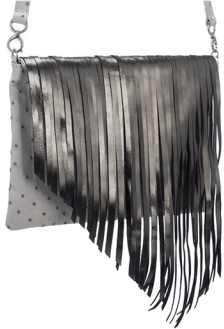

подошва

TR

ASTRA-10

колодка

ASTRA Y3

з17.19.1

з17.19.2

Astra 10

з17.19.3

замш Топ К-марсала

з17.19.4

Astra 10

з 17.19.5

з 17.19.6

Astra 10

317.19.7